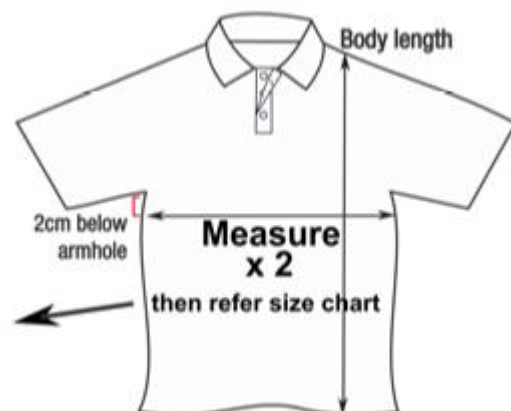

TOTAL: \$

SIZE GUIDES

POLO SHIRTS

Youth

SIZE	4	6	8	10	12	14
½ CHEST cm	37	39.5	42	44.5	47	49.5
LENGTH cm	48	52	56	60	64	67

Mens

SIZE	XS	S	M	L	XL	2XL	3XL	4XL	5XL
½ CHEST cm	52	54.5	57	59.5	62	64.5	67	69.5	72
LENGTH cm	70	72	74	76	78	80	82	84	84

Ladies

SIZE	8	10	12	14	16	18	20	22	24	26
½ CHEST cm	47	49	51	53	55	57	59	61	63	65
LENGTH cm	62	64	66	68	70	72	74	75	76	77

SINGLETS

Youth (Please specify boy or girl cut)

SIZE	4	6	8	10	12	14	16
CHEST cm	66	70	74	78	82	86	92
LENGTH cm	47	49	51	54	57	62	63

Ladies

SIZE	XS	S	M	L	XL	2XL	3XL	4XL	5XL
CHEST cm	96	102	106	112	118	122	126	130	135
LENGTH cm	65	66	69	72	75	78	81	83	85

Mens

SIZE	XS	S	M	L	XL	2XL	3XL	4XL	5XL
CHEST cm	96	102	106	112	118	122	126	130	135
LENGTH cm	66	72	74	79	81	83	85	88	91

TRAINING SHIRTS

Youth

SIZE	4	6	8	10	12	14	16
CHEST cm	66	70	74	78	82	86	92
LENGTH cm	47	49	51	54	57	62	63

Adults

SIZE	XS	S	M	L	XL	2XL	3XL	4XL
CHEST cm	96	102	106	112	118	122	126	130
LENGTH cm	66	68	70	72	74	76	78	80