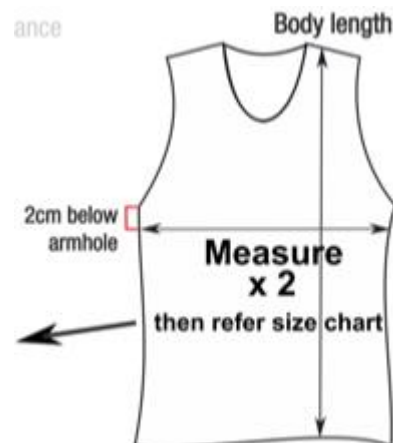

TOTAL: \$

SIZE GUIDES

POLO SHIRTS

Youth

SIZE	4	6	8	10	12	14
½ CHEST cm	37	39.5	42	44.5	47	49.5
LENGTH cm	48	52	56	60	64	67

Mens

SIZE	XS	S	M	L	XL	2XL	3XL	4XL	5XL
½ CHEST cm	52	54.5	57	59.5	62	64.5	67	69.5	72
LENGTH cm	70	72	74	76	78	80	82	84	84

Ladies

SIZE	8	10	12	14	16	18	20	22	24	26
½ CHEST cm	47	49	51	53	55	57	59	61	63	65
LENGTH cm	62	64	66	68	70	72	74	75	76	77

SINGLETS

Youth (Please specify boy or girl cut)

SIZE	4	6	8	10	12	14	16
CHEST cm	66	70	74	78	82	86	92
LENGTH cm	47	49	51	54	57	62	63

Ladies

SIZE	XS	S	M	L	XL	2XL	3XL	4XL	5XL
CHEST cm	96	102	106	112	118	122	126	130	135
LENGTH cm	65	66	69	72	75	78	81	83	85

Mens

SIZE	XS	S	M	L	XL	2XL	3XL	4XL	5XL
CHEST cm	96	102	106	112	118	122	126	130	135
LENGTH cm	66	72	74	79	81	83	85	88	91