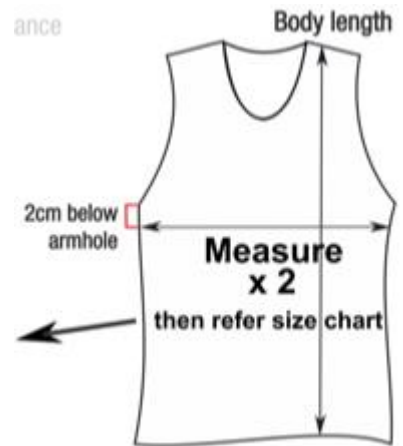

Acc Name: Nepean Aquatic Centre Swim Club Incorporated
 Acc # 1071 3191
 BSB: 062-445

SINGLETS & SHIRTS SIZE GUIDE

SINGLET

Youth (Please specify boy or girl cut)

SIZE	4	6	8	10	12	14	16
CHEST cm	66	70	74	78	82	86	92
LENGTH cm	47	49	51	54	57	62	63

Ladies

SIZE	XS	S	M	L	XL	2XL	3XL	4XL	5XL
CHEST cm	96	102	106	112	118	122	126	130	135
LENGTH cm	65	66	69	72	75	78	81	83	85

Mens

SIZE	XS	S	M	L	XL	2XL	3XL	4XL	5XL
CHEST cm	96	102	106	112	118	122	126	130	135
LENGTH cm	66	72	74	79	81	83	85	88	91

SHIRTS

Youth

SIZE	4	6	8	10	12	14	16
CHEST cm	66	70	74	78	82	86	92
LENGTH cm	47	49	51	54	57	62	63

Adults

SIZE	XS	S	M	L	XL	2XL	3XL	4XL
CHEST cm	96	102	106	112	118	122	126	130
LENGTH cm	66	68	70	72	74	76	78	80