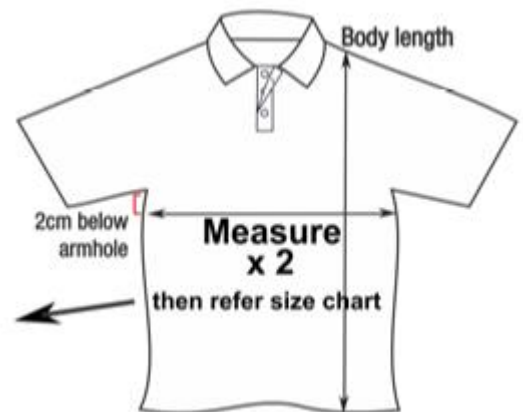

Acc Name: Nepean Aquatic Centre Swim Club Incorporated
 Acc # 1071 3191
 BSB: 062-445

SINGLETS & SHIRTS SIZE GUIDE

SINGLET

Youth (Please specify boy or girl cut)

SIZE	4	6	8	10	12	14	16
CHEST cm	66	70	74	78	82	86	92
LENGTH cm	47	49	51	54	57	62	63

Ladies

SIZE	XS	S	M	L	XL	2XL	3XL	4XL	5XL
CHEST cm	96	102	106	112	118	122	126	130	135
LENGTH cm	65	66	69	72	75	78	81	83	85

Mens

SIZE	XS	S	M	L	XL	2XL	3XL	4XL	5XL
CHEST cm	96	102	106	112	118	122	126	130	135
LENGTH cm	66	72	74	79	81	83	85	88	91

SHIRTS

Youth

SIZE	4	6	8	10	12	14	16
CHEST cm	66	70	74	78	82	86	92
LENGTH cm	47	49	51	54	57	62	63

Adults

SIZE	XS	S	M	L	XL	2XL	3XL	4XL
CHEST cm	96	102	106	112	118	122	126	130
LENGTH cm	66	68	70	72	74	76	78	80